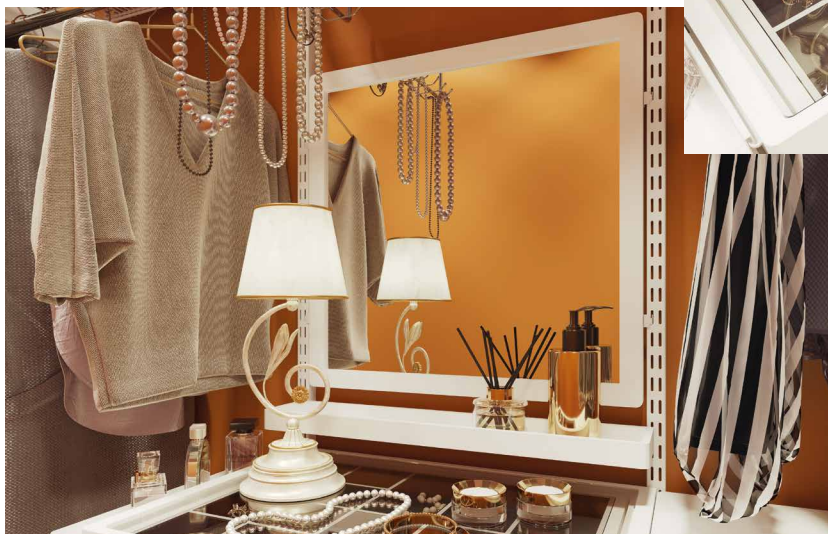

ГАРДЕРОБНАЯ СИСТЕМА

- БЕЛЫЙ
- ЧЕРНЫЙ
- МЕТАЛЛИК

Выдвижные полки для аксессуаров, стильные лотки и органайзеры, а также выдвижные брючницы и выдвижные корзины в мягкой экокоже – дизайнерские элементы наполнения шкафа, созданные с высочайшим мастерством из качественных материалов, придают элегантность и шарм Вашей гардеробной, бережно сохраняют любимые вещи и доставляют изысканное удовольствие.