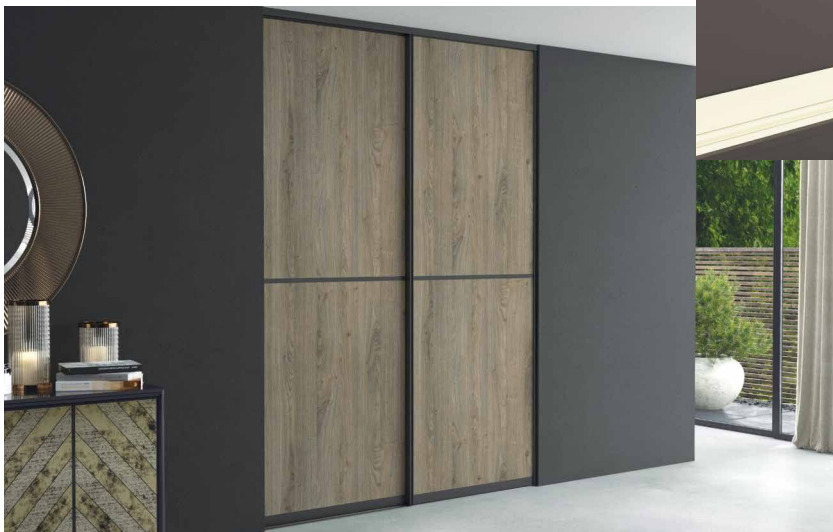

СТАНДАРТ

СИСТЕМА