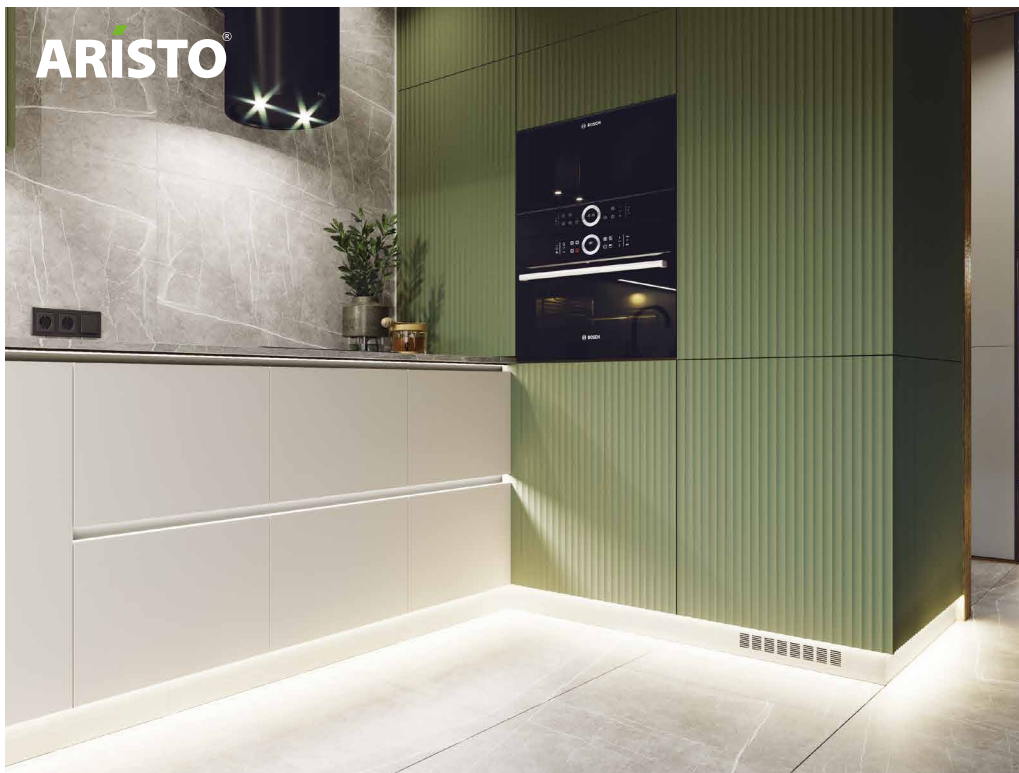

ARISTO®

ЛАКОНИЧНОСТЬ

СИСТЕМА ПРОФИЛЕЙ
ДЛЯ РАСПАШНЫХ ФАСАДОВ

GOLA

СИСТЕМА

Ультрасовременный стиль предполагает отказ от видимой лицевой фурнитуры. Для открывания дверей без ручек используется система GOLA.

Это специальный алюминиевый профиль, встроенный в каркас, к нему примыкает фасад. Благодаря изогнутой форме профиля, между ним и дверью образуется нужное место для захвата двери. В фасадах профиль GOLA заметен как стильная металлическая линия – выглядит футуристично!