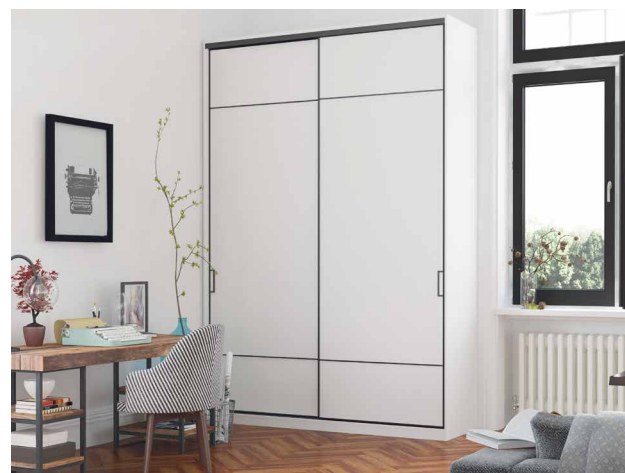

ARISTO

БЕСТСЕЛЛЕРЫ

ARISTO®

ЗОНИРОВАНИЕ

СИСТЕМА ПРОФИЛЕЙ
ДЛЯ ПЕРЕГОРОДОК

GRACE

СИСТЕМА

Система представляет собой идеальное решение для разделения пространства в интерьере с прозрачными или полупрозрачными перегородками. Главное преимущество заключается в узком профиле, шириной всего 12 мм и возможности экономии пространства благодаря полному сложению дверей при открывании. Система GRACE просто устанавливается и регулируется, за счёт нового подвеса двери к верхнему ролику. Накладной профиль – уникальный профиль системы, который позволяет создавать современные дизайнерские двери.

ARISTO®

СТИЛЬНЫЕ И ПРОЧНЫЕ
АЛЮМИНИЕВЫЕ КАРКАСЫ

SLIM LINE СИСТЕМА MAX

Система SLIM LINE — соответствует правилам современного дизайна, где доминируют лаконичность, прямые линии и простые формы. Фасады в системе SLIM LINE имеют алюминиевое обрамление толщиной около 1 см, благодаря чему подходят для создания встроенных шкафов-купе в современном стиле и минималистичных раздвижных дверей с акцентом на материал. Оригинально дополнить двери можно с помощью цепочки из страз, которая встраивается в систему профилей и деликатно украшает готовую мебель.