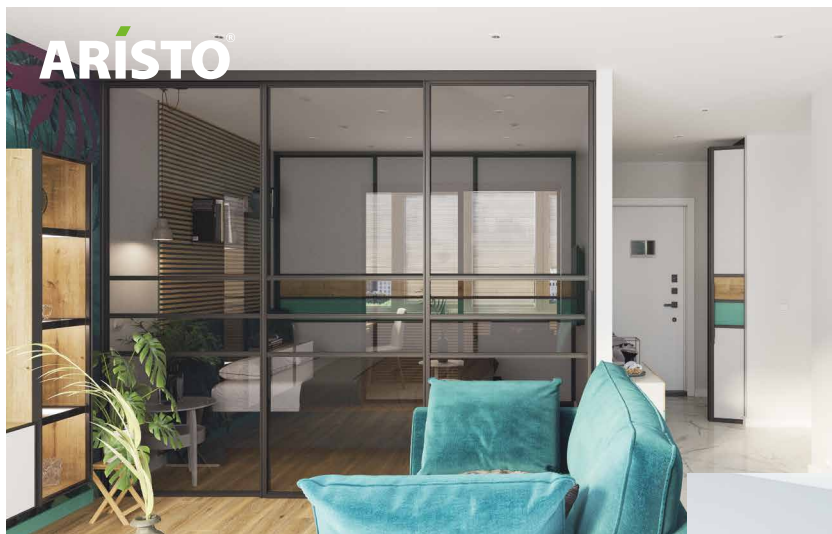

ARISTO®

СТИЛЬНЫЕ И ПРОЧНЫЕ
АЛЮМИНИЕВЫЕ КАРКАСЫ

SLIM LINE СИСТЕМА MAX

Система SLIM LINE — соответствует правилам современного дизайна, где доминируют лаконичность, прямые линии и простые формы. Фасады в системе SLIM LINE имеют алюминиевое обрамление толщиной около 1 см, благодаря чему подходят для создания встроенных шкафов-купе в современном стиле и минималистичных раздвижных дверей с акцентом на материал. Оригинально дополнить двери можно с помощью цепочки из страз, которая встраивается в систему профилей и деликатно украшает готовую мебель.