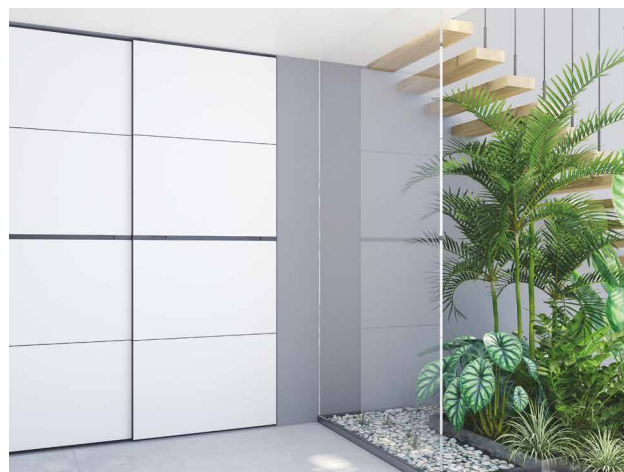

ARISTO®

ЛАКОНИЧНОСТЬ

СИСТЕМА ПРОФИЛЕЙ
ДЛЯ РАСПАШНЫХ ФАСАДОВ

GOLA

СИСТЕМА

Ультрасовременный стиль предполагает отказ от видимой лицевой фурнитуры. Для открывания дверей без ручек используется система GOLA.

Это специальный алюминиевый профиль, встроенный в каркас, к нему примыкает фасад. Благодаря изогнутой форме профиля, между ним и дверью образуется нужное место для захвата двери. В фасадах профиль GOLA заметен как стильная металлическая линия – выглядит футуристично!