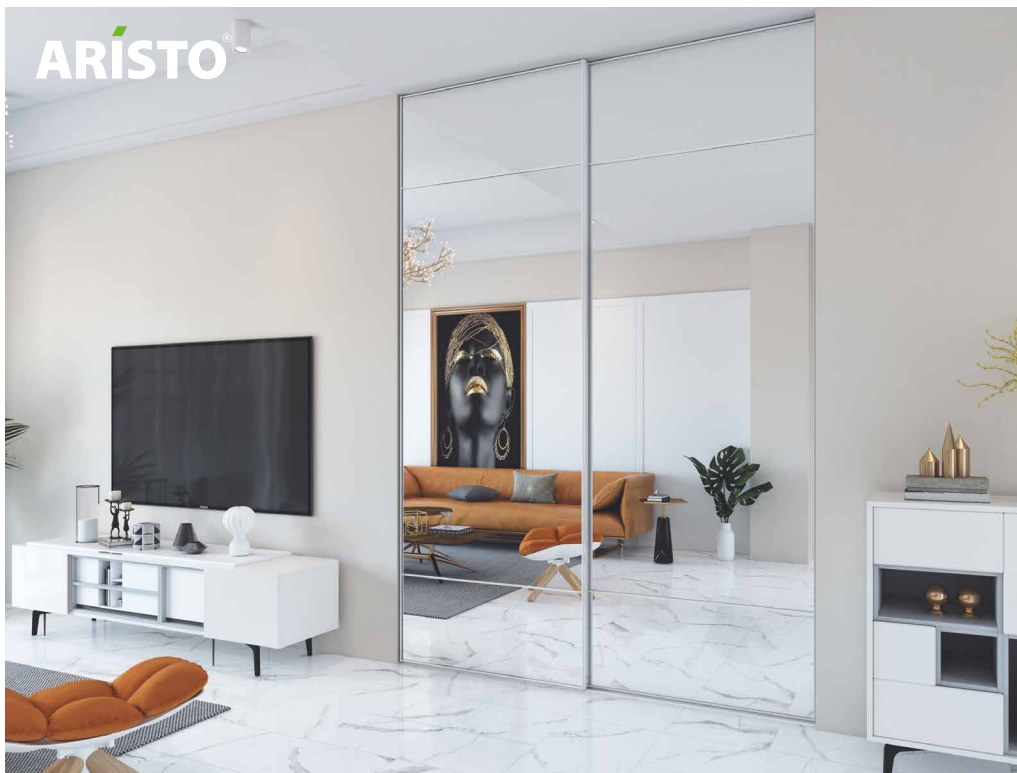

ARISTO®

СТИЛЬНЫЕ И ПРОЧНЫЕ
АЛЮМИНИЕВЫЕ КАРКАСЫ

SLIM LINE СИСТЕМА MAX

Система SLIM LINE — соответствует правилам современного дизайна, где доминируют лаконичность, прямые линии и простые формы. Фасады в системе SLIM LINE имеют алюминиевое обрамление толщиной около 1 см, благодаря чему подходят для создания встроенных шкафов-купе в современном стиле и минималистичных раздвижных дверей с акцентом на материал. Оригинально дополнить двери можно с помощью цепочки из страз, которая встраивается в систему профилей и деликатно украшает готовую мебель.